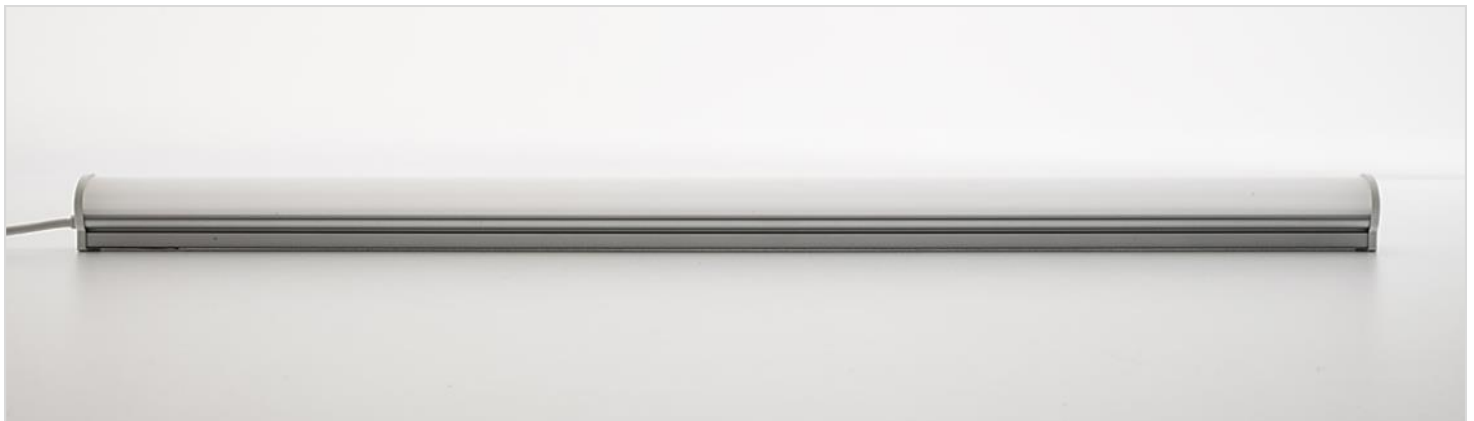

ETLS-P Eco-Tubo® LED Series T8 PREMIUM

Soluciones LED Retrofit de Alta Calidad para Fluorescencia con instalación autónoma

© 2014 SADESCRAFT, S.L.. Todos los Derechos Reservados. Solo para propuestas comerciales. Contenido sujeto a cambios sin previo aviso. Ver las patentes que cubren este producto en www.eco-tubo.com. Eco-Tubo®, los logos de Eco-Tubo® y Eco-Tubo LED Series® son Marcas Registradas y están protegidas por la Ley de Propiedad Intelectual.

www.eco-tubo.com

TEL: +34 985 174 916

FAX: +34 985 303 848

info@eco-tubo.com