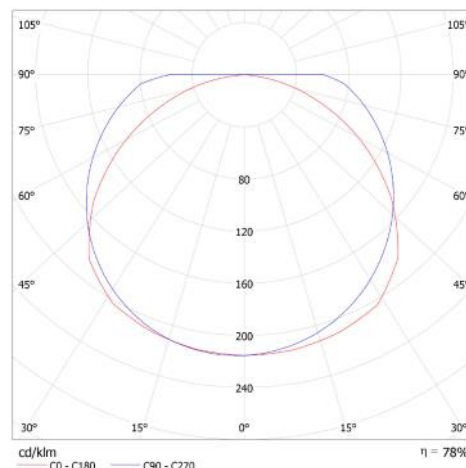

Resumen de Prestaciones:

- 154 Lm/W
- Fácil de instalar
- Puede usarse sin luminaria anfitriona
- Sin parpadeos usando los drivers Eco-Tubo® LED Series LDS y LDP
- IRC >85 Ra

Especificaciones Técnicas por modelo: