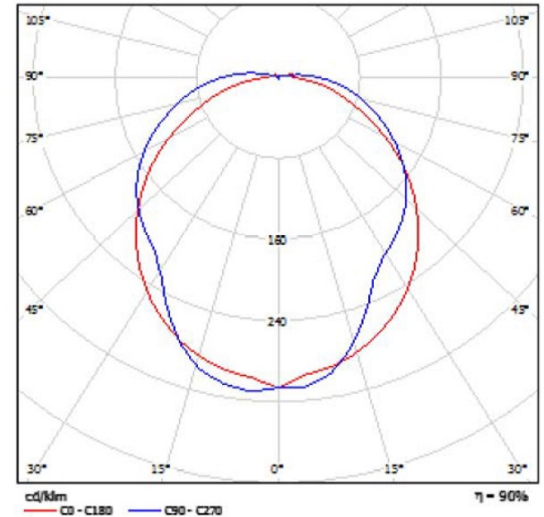

Descripción de Producto: Ensamblaje de aluminio que permite el uso de tubos fluorescentes T5 en luminarias diseñadas para lámparas T8. El conjunto incluye un reflector eficiente y un balasto electrónico con sistema de pre caldeo en circuito integrado. Diversos modelos se conectan eléctricamente bien en un solo extremo (Single End - SE), en ambos extremos (Dual End - DE) o directamente a red (Direct Input - DI). Compatible con la mayoría de luminarias instaladas, preservando sus marcados y homologaciones originales. La Serie CLASSIC incluye conmutador para dos intensidades/potencias. Disponibles en longitudes de 600mm, 900mm, 1200mm, 1500mm, 1800mm y 2400mm y suministrados con lámparas de marca conocida en colores 830, 840 y 865. Configuraciones para luminarias multi lámpara también disponibles.